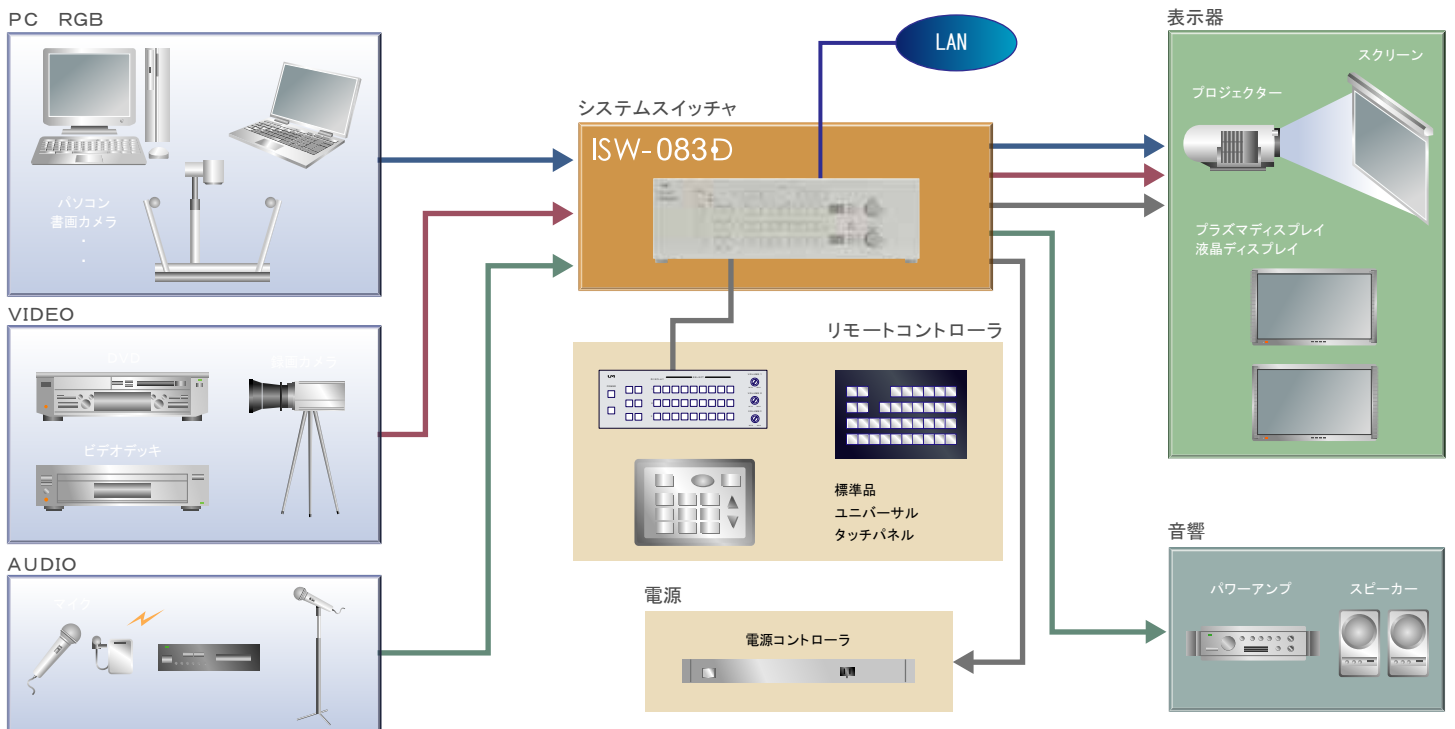

RGB INTELLIGENT SYSTEM SWITCHER

RGBインテリジェントシステムスイッチャ

進化したインテリジェント

ISW-083D

ISW-083Dは、より進化したインテリジェント機能を搭載し、PC (RGB信号)、ビデオ、音声等の切替を1台の機器にまとめた、マトリクス形式のインテリジェントシステムスイッチャです。プロジェクタなど映像表示機器とのスムーズな連携動作や、LAN接続により機器の制御や監視機能を可能にします。

充実の機能

安定性・高速性を追求し、様々なシーンに対応する充実の機能を搭載し、システムスイッチャのインテリジェント性能をより向上。システムに求められる様々な設定やタスクや運用への対応を実現しました。

高い信頼性

映像システムに求められる機能性能はもちろん、システムの中核となる運用シーンを想定した機能を搭載。先進のテクノロジーにより、信頼性能を向上しました。

豊富な入出力

映像ソースはPC映像8入力、ビデオ映像8入力とオーディオは16入力、マイク2入力、それぞれをマトリックスに3出力可能、その他に外部機器を制御するシリアルポート、スクリーンなどを制御する接点ポートといった豊富な入出力でシステムに対応。

便利な設定

オーディオボリュームは3出力それぞれ独立に調整可能、ライン音声も出力ごとに独立してレベル調整可能なエンコードボリューム。操作ダイヤルと7セグメント表示により、各種設定や機器状態の確認可能。

ISW-083D システム構成例

■ 製品・システムに関するお問合せ

UM 梅沢技研株式会社 システム部

TEL:03-3444-2101 FAX:03-3444-2105
 〒141-0022 東京都品川区東五反田4-7-20 相生ビル
 e-mail: info@omezawa-giken.co.jp
 http://www.omezawa-giken.co.jp